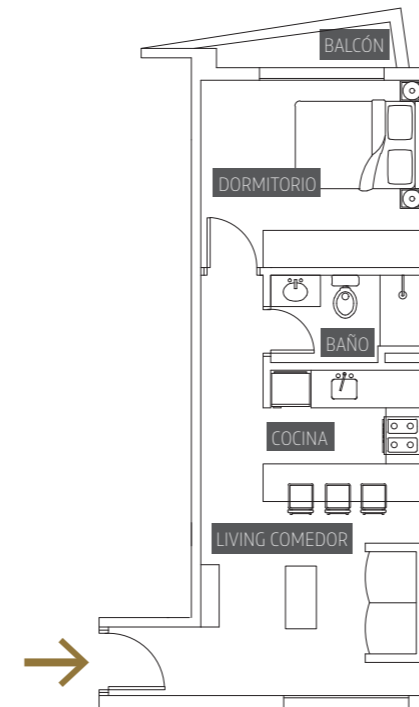

Tipología **E**
47mts² totales.

Monoambiente.
1 baño.
balcón.