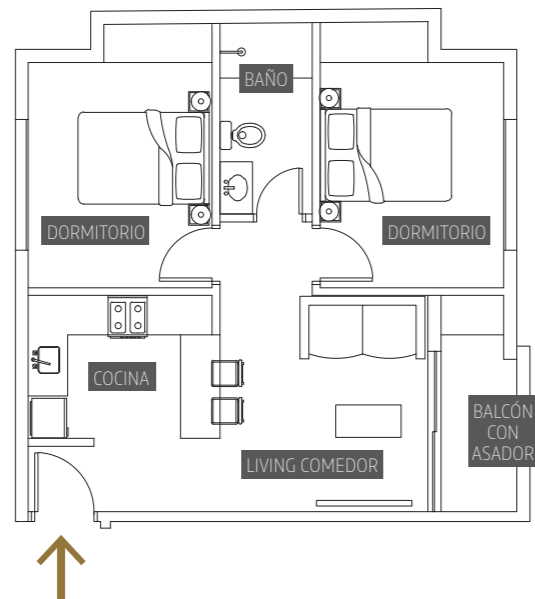

## Tipología B 108mts<sup>2</sup> totales.

2 dormitorios  
(1 en suite con vestidor).

2 baños.

balcón.

Tipología **C**  
79mts<sup>2</sup> totales.

2 dormitorios.  
1 baño.  
balcón con  
asador.

Tipología **D**  
64mts<sup>2</sup> totales.